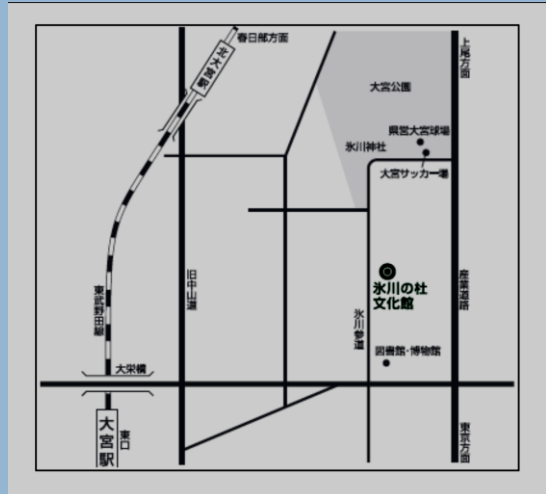

平成29年1月23日(月)
~1月28日(土)
公開時間 10:00~16:00
※初日23日のみ13:00から公開

氷川の杜文化館

さいたま市大宮区高鼻町2-262-1

JR線・東武野田線・ニューシャトル大宮駅東口より徒歩15分
東武野田線大宮公園駅・北大宮駅からも徒歩圏内です

入場無料

どなたでも鑑賞いただけます

お問い合わせ先

埼玉県自閉症協会事務局